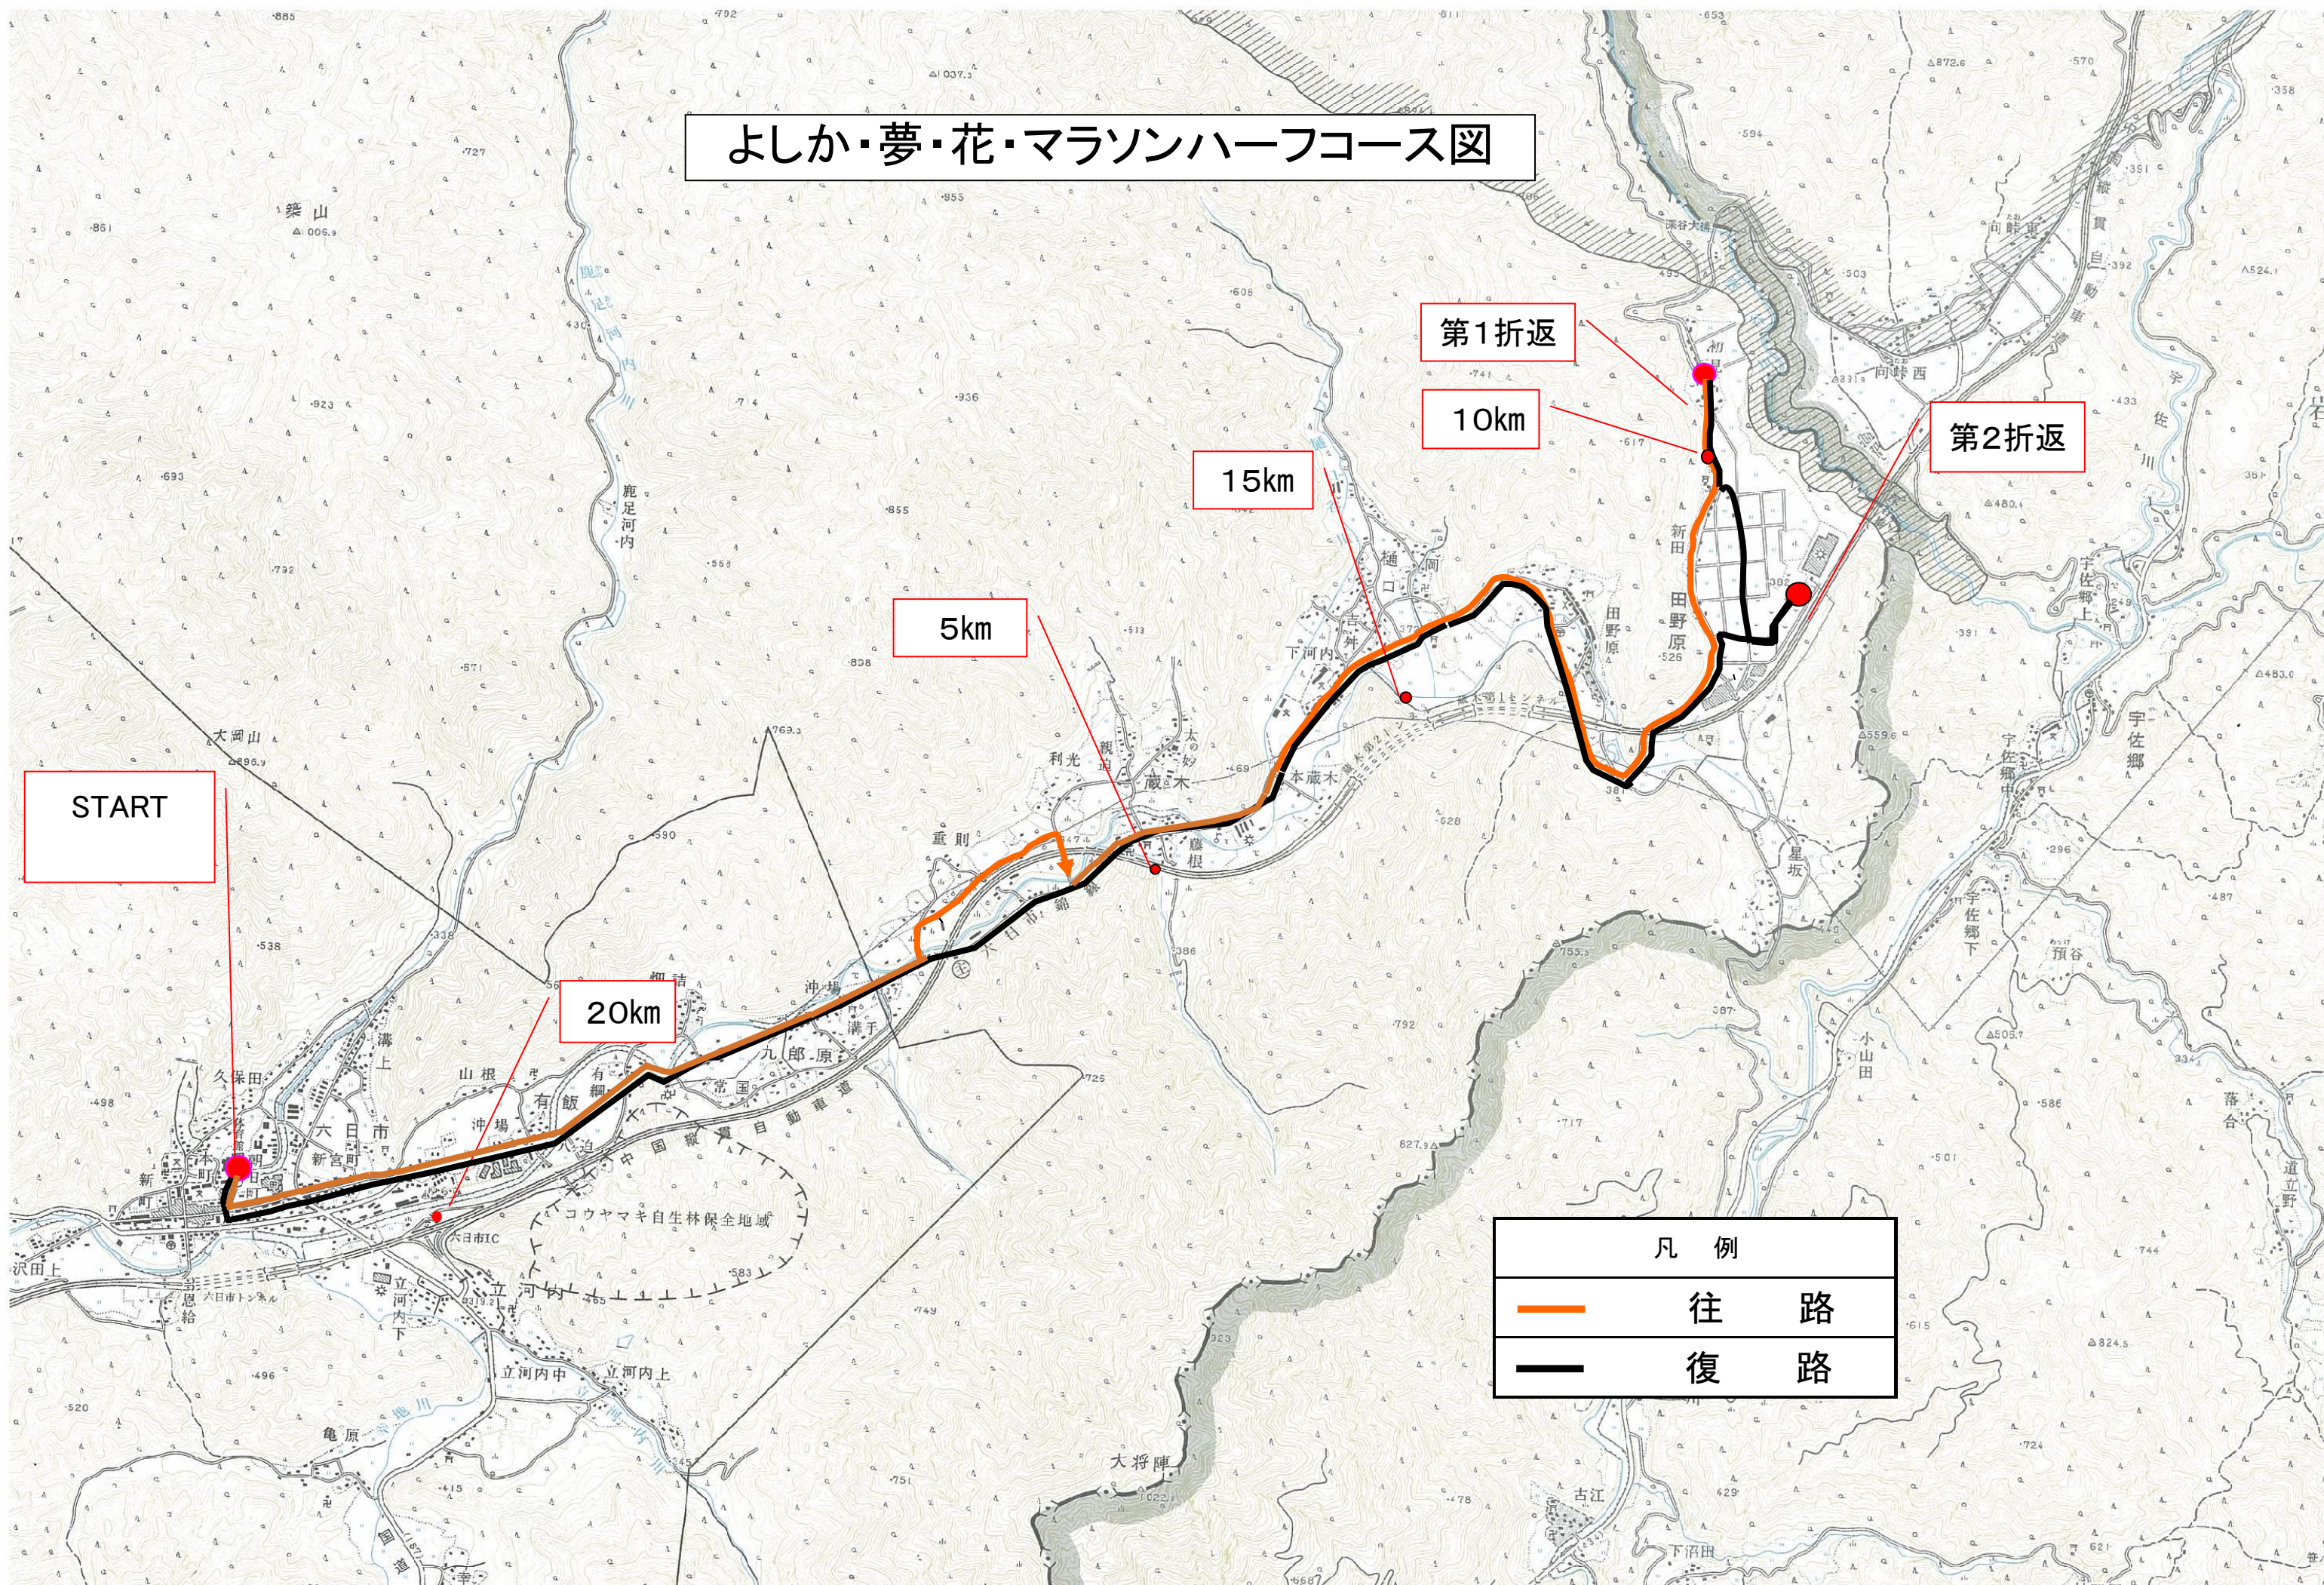

よしか・夢・花・マラソンハーフコース図

START

20km

5km

15km

10km

第1折返

第2折返

凡 例	
	往 路
	復 路