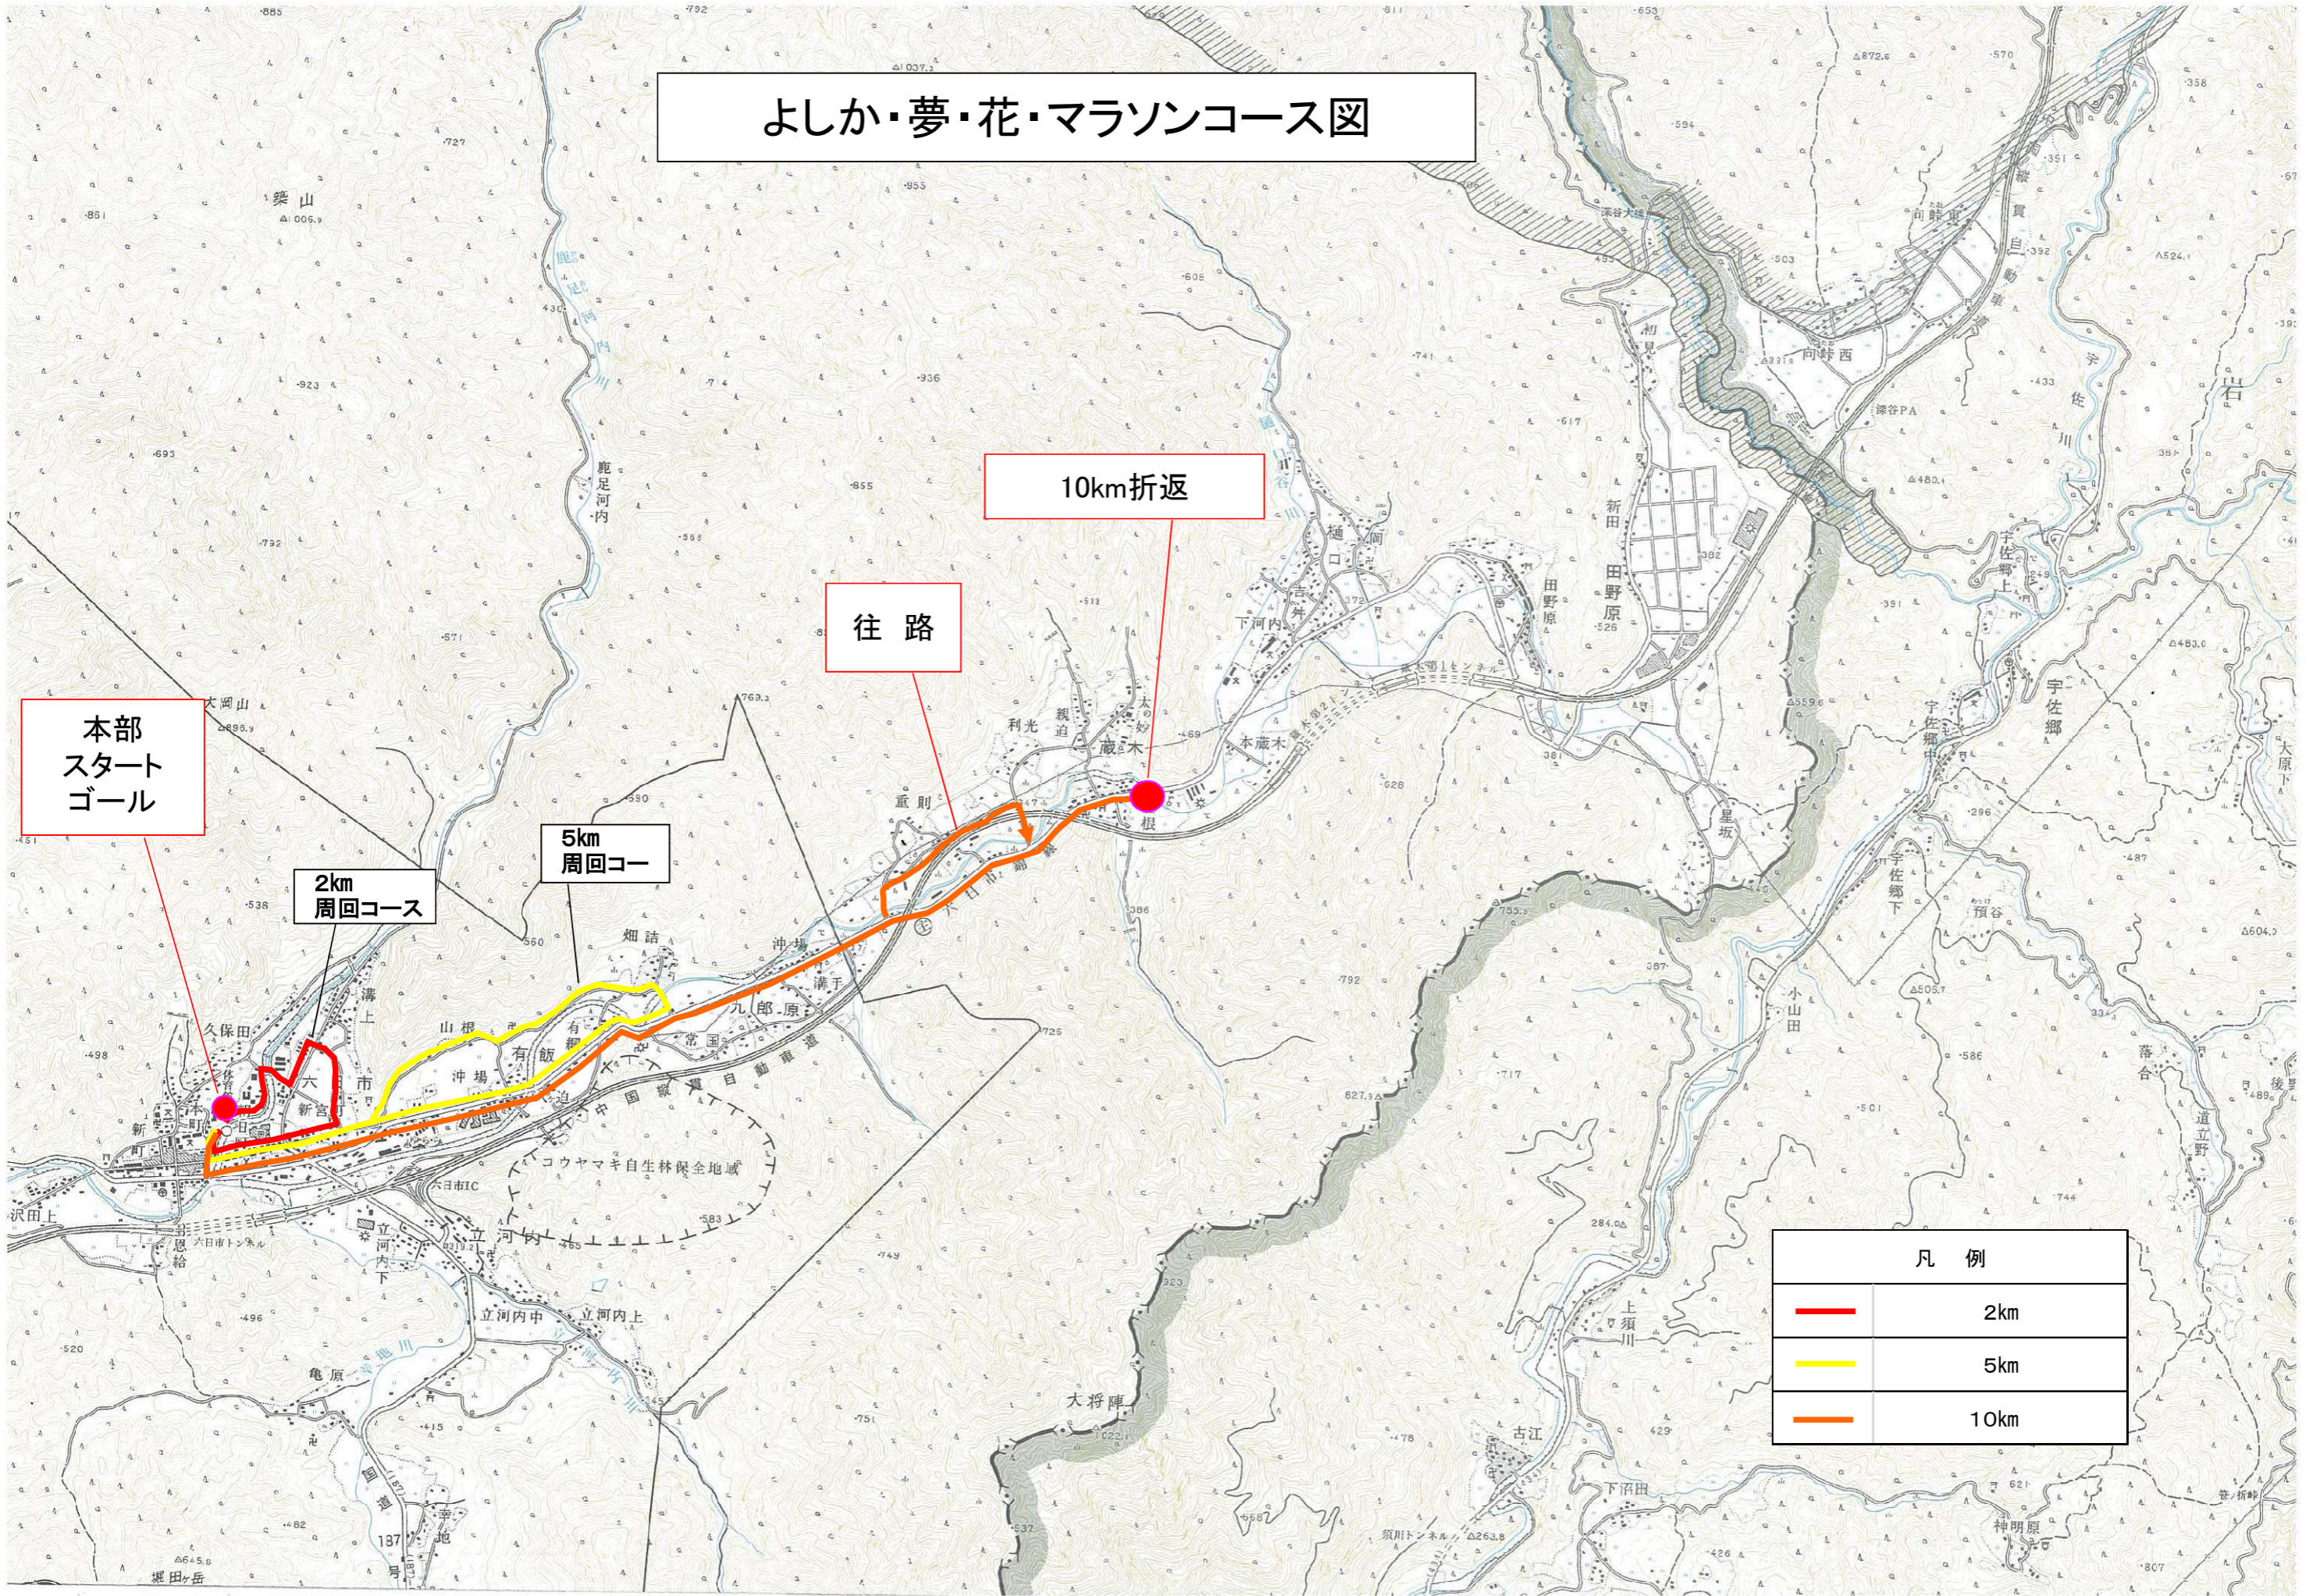

よしか・夢・花・マラソンコース図

本部
スタート
ゴール

2km
周回コース

5km
周回コース

往路

10km折返

凡例	
	2km
	5km
	10km