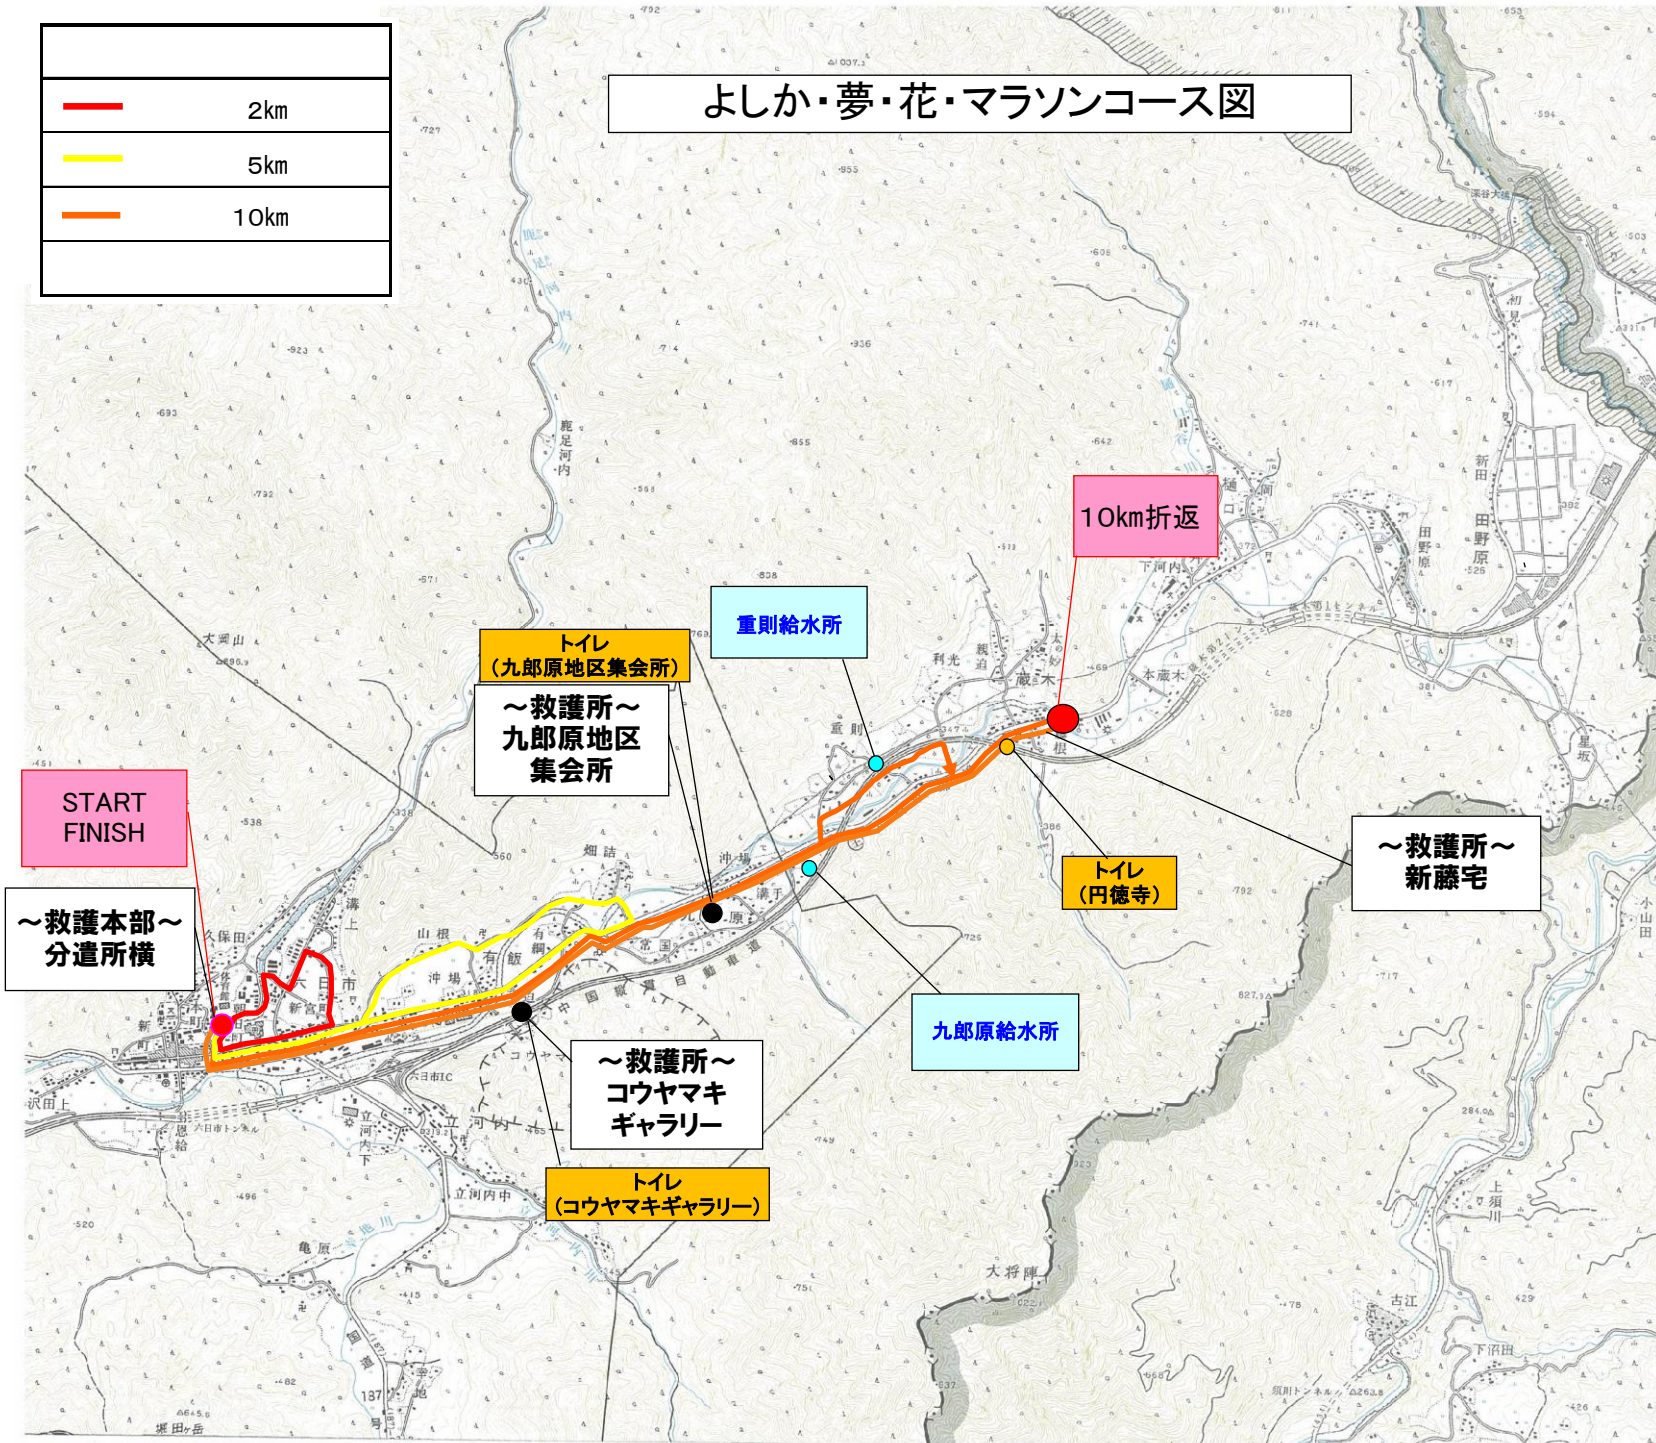

よしか・夢・花・マラソンコース図

	2km
	5km
	10km

START
FINISH

~救護本部~
分遣所横

トイレ
(九郎原地区集会所)

~救護所~
九郎原地区
集会所

重則給水所

トイレ
(円徳寺)

~救護所~
新藤宅

九郎原給水所

~救護所~
コウヤマキ
ギャラリー

トイレ
(コウヤマキギャラリー)

10km折返